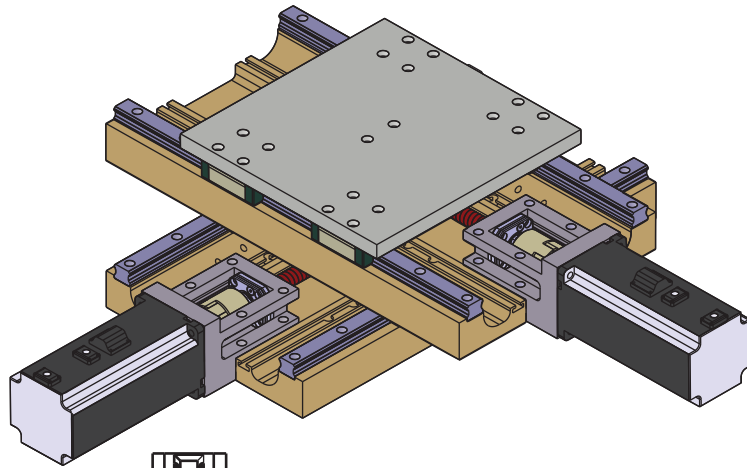

OXY 25

میزهای دو درجه آزادی (دو محور)

Unit : mm

کد کالا مشکی	کورس		دقت	دقت ایستگاهی	دقت شعاعی	ظرفیت kgf	دقت لینیر	شفت بال اسکرو			اندازه موتاژ		طول		وزن kg	قیمت	
	محور X	محور Y						شفت	گام	دقت	A	P*N	LX	LY		دلار	تومان
OXY 25-2025BP	±100	±125	0.02	0.08							25	150*2	390	390	28.7		
OXY 25-2030BP	±100	±150	0.025	0.09							37.5	150*2	415	415	31.3		
OXY 25-2525BP	±125	±125	0.025	0.09	±0.003	55	N	Ø20	5	C7	50	150*2	440	440	33.1		
OXY 25-2030BP	±125	±150	0.03	0.1							75	150*2	490	490	35.5		
OXY 25-3030BP	±150	±150	0.03	0.1							25	150*3	540	540	37.3		