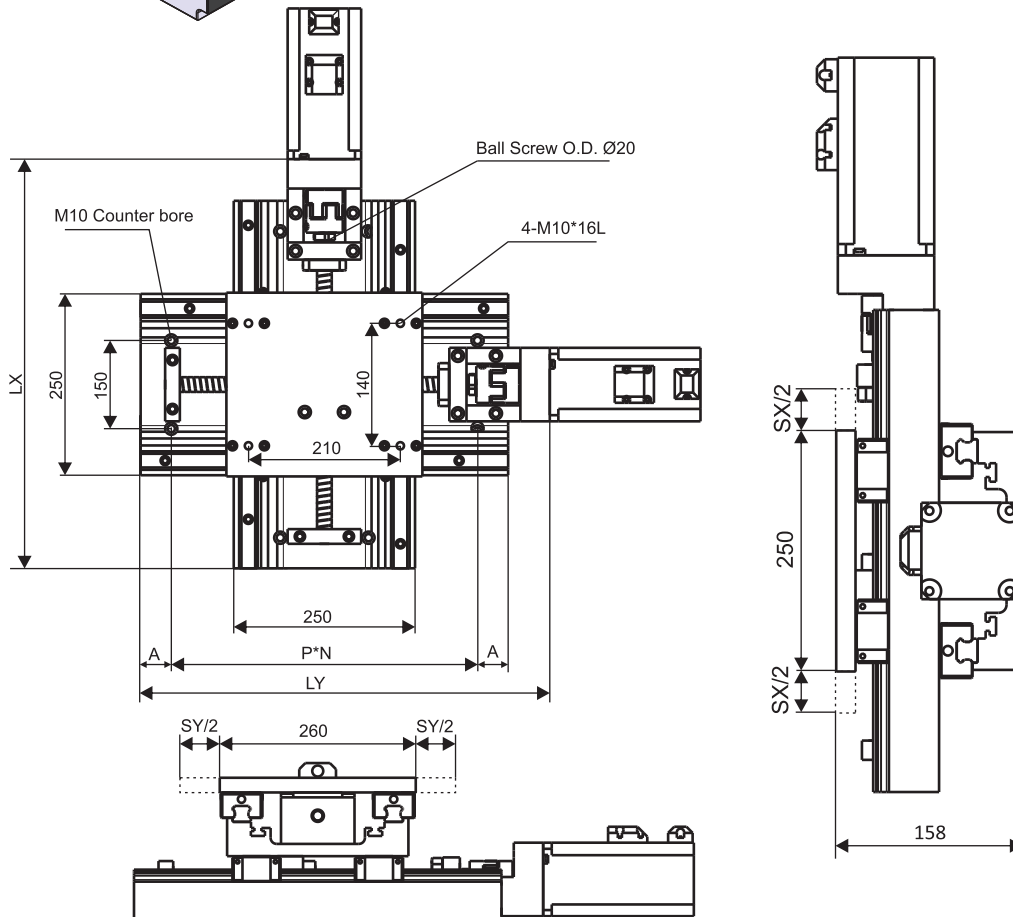

OXY 25

میزهای دو درجه آزادی (دو محور)

Unit : mm

کد کالا مشکی	کورس		دقت	دقت ایستگاهی	دقت شعاعی	ظرفیت kgf	دقت لینیر	شفت بال اسکرو			اندازه موتاژ		طول		وزن kg	قیمت	
	محور X	محور Y						شفت	گام	دقت	A	P*N	LX	LY		دلار	تومان
OXY 25-2025BP	±100	±125	0.02	0.08							25	150*2	390	390	28.7		
OXY 25-2030BP	±100	±150	0.025	0.09							37.5	150*2	415	415	31.3		
OXY 25-2525BP	±125	±125	0.025	0.09	±0.003	55	N	Ø20	5	C7	50	150*2	440	440	33.1		
OXY 25-2030BP	±125	±150	0.03	0.1							75	150*2	490	490	35.5		
OXY 25-3030BP	±150	±150	0.03	0.1							25	150*3	540	540	37.3		